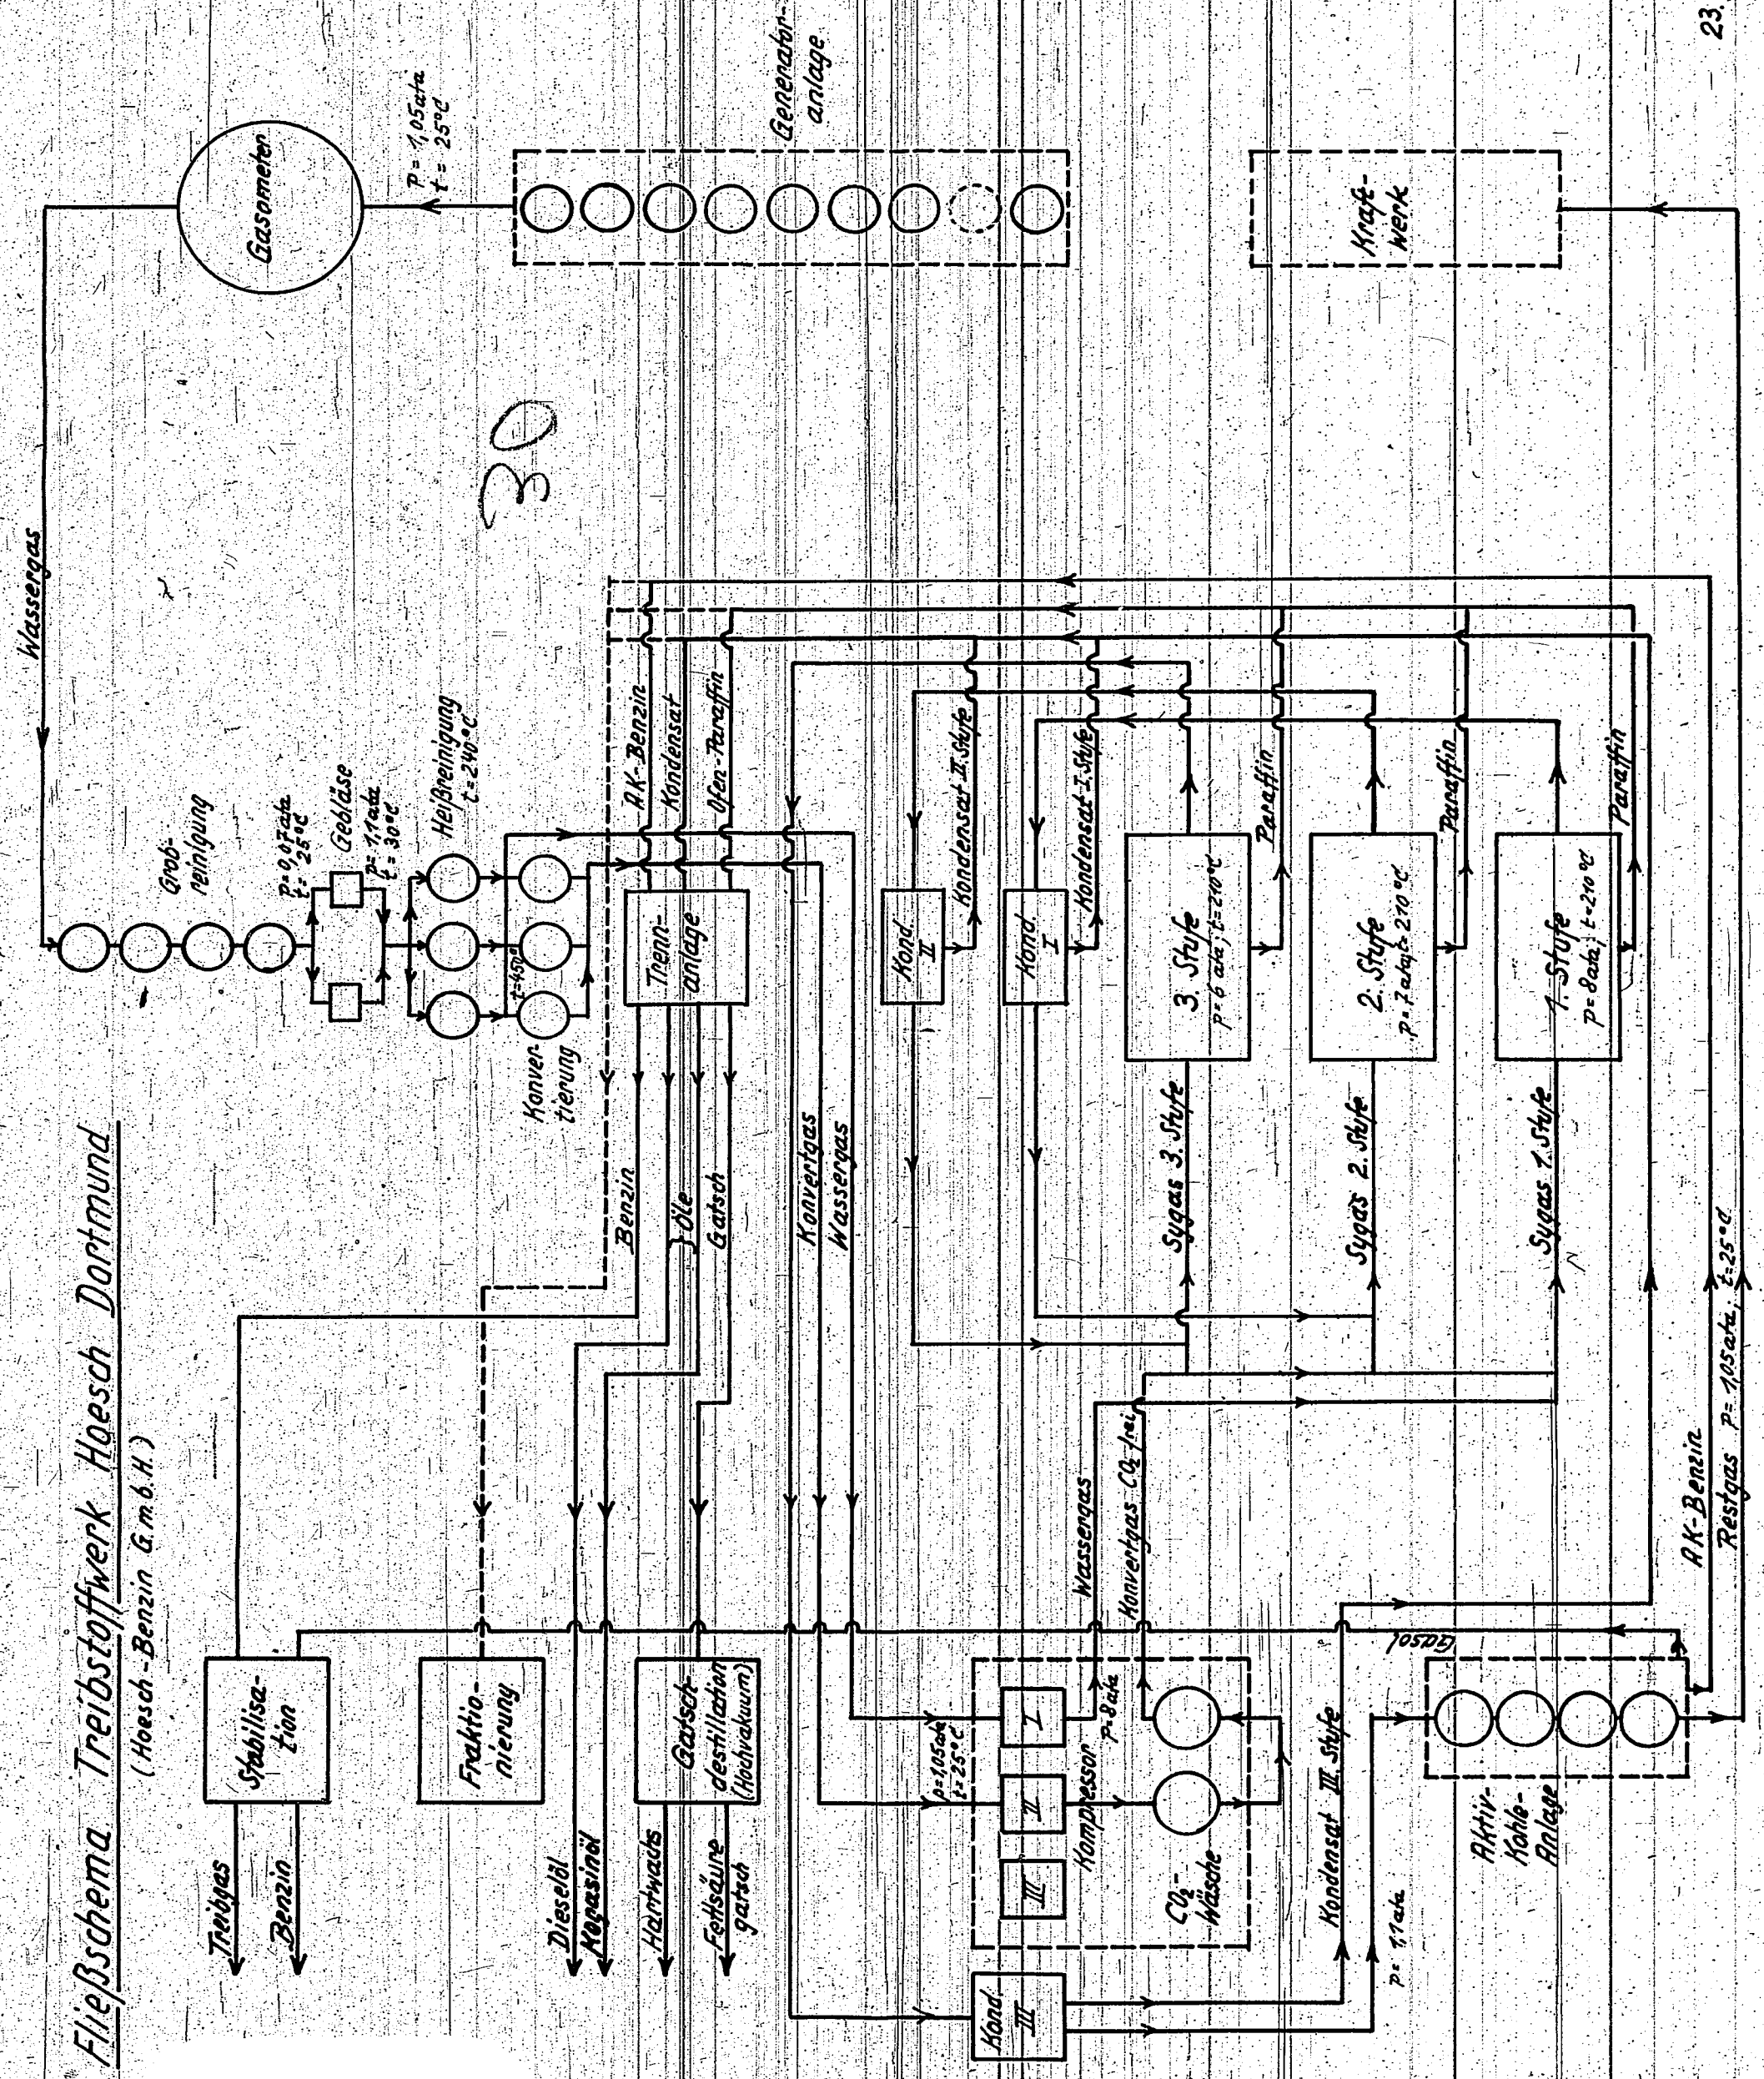

# Fließschema Treibstoffwerk Hoesch Dortmund

(Hoesch-Benzin G.m.b.H.)

30

23.5.1945. J.K.