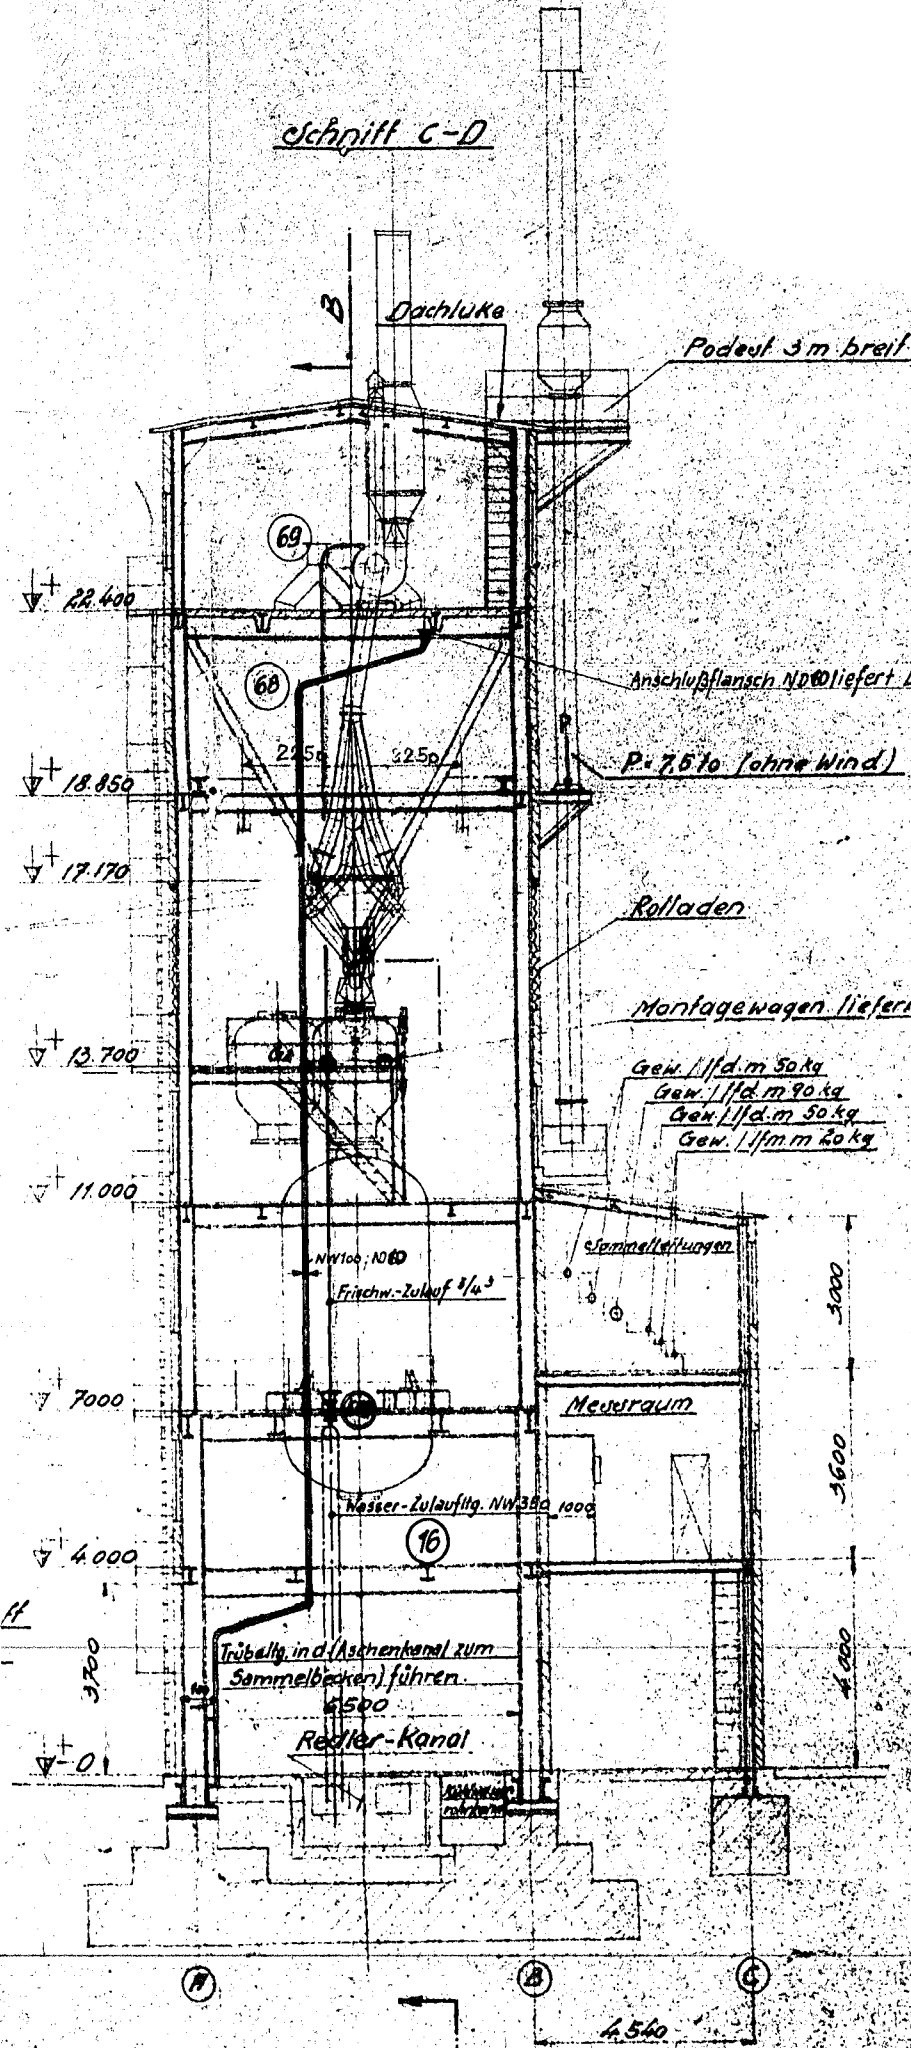

Schnitt C-D

Schnitt E-F

Schnitt G-H

B

Bühne +4.000  
Beton

Trägerlage +2.000  
Laufweg mit Gitterrostbelag  
Anbau mit Beton

Die Dimensionierung der Träger ist so durchzuführen, dass in jedem Feld die auf je 2 benachbarte Punkte aufgegeben werden kann. Bewehrung nach...

Grundriss ± 0

Schnitt in Höhe +18.850

Trägerlage +7.00  
 Laufsteg mit Gitterrostbelag  
 Anbau mit Beton

ger ist so durchzuführen, daß in jedem Feld die Gesamtlast  $\Sigma G_{r-s} = 110t$   
 te aufgegeben werden kann (Beachte auch den Fall: Last auf 2 u. 3 und 1 u. 4 in 2 Feldern!)