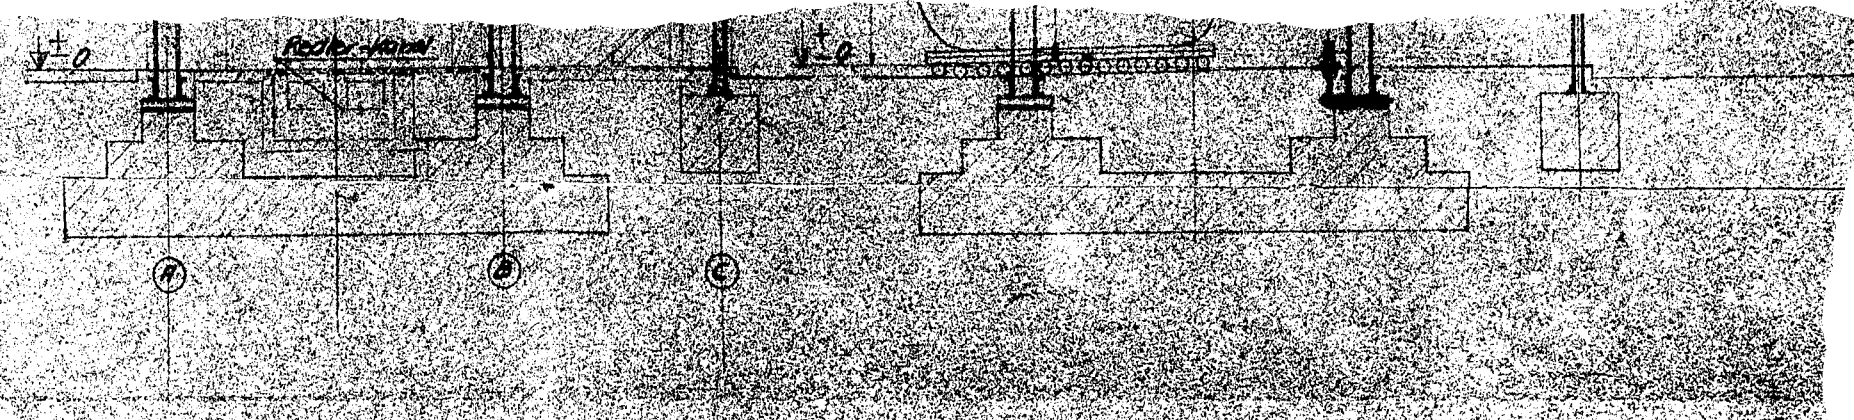

Trägerlage +7.00
Laufsteg mit Gitterrostbelag
Anbau mit Beton

ger ist so durchzuführen, daß in jedem Feld die Gesamtlast $\Sigma G_{r-s} = 110t$
te aufgegeben werden kann (Beachte auch den Fall: Last auf 2 u. 3 und 1 u. 4 in 2 Feldern!)

Diese Träger müssen
in jedem Feld
ausbaubar sein!

Schnitt in Höhe +13.850

Bühnen 0.00
Gitterrostbelag

Diese Träger müssen
in jedem Feld
ausbaubar sein!

Trübeleitung NW.100 (68) ND10
Frischwasserlsg. 3/4" (69) ND10 } liefert Lurgi-Wärm

Podest +13.700
Riffelblechbelag

Diese Bleche lose auflegen!
(in jedem Feld!)

Diese Träger fest einlegen!
(in jedem Feld!)

Diese Bleche lose auflegen!

G1	= 40.10
G2	= 5.10
G3	= 13.10
G4	= 3.10
G5	= 1.10
G6	= 32.10
G7	= 0.810
Betriebslast	$\Sigma G_{r-s} = 110t$

Bau Bx 45

Ergänzt in „a“ 16. II. 42 Bkhs

Lurgi Apparatebaugesellschaft m. b. H.
Frankfurt a. M.

Entstaubung d. Gasschleusen
Gaserzeugungsanlage Brück

M.VI. 1719a

L. Wärme f. Sudetenländische

Ersatz für M.VI. 1707

Baug 4182 (Druck)
Item 50

1:100
Bau No. 4182