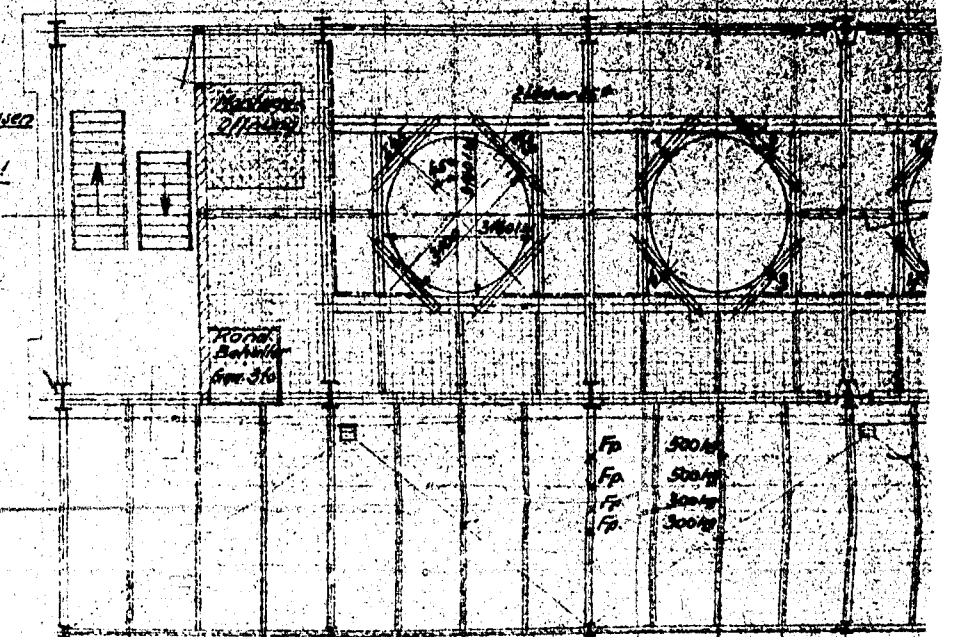

Schnitt C-D

Schnitt E-F

Schnitt G-H

B

Bühne +4.000  
Beton

Trägerlage +2.000  
Laufweg mit Gitterrostbelag  
Anbau mit Beton

Die Dimensionierung der Träger ist so durchzuführen, dass in jedem Feld die auf je 2 benachbarte Punkte aufgegeben werden kann. Bewehrung nach...

Grundriss ± 0

Schnitt in Höhe +18.850

Trägerlage +7.00  
 Laufsteg mit Gitterrostbelag  
 Anbau mit Beton

ger ist so durchzuführen, daß in jedem Feld die Gesamtlast  $\Sigma G_{r-s} = 110t$   
 te aufgegeben werden kann (Beachte auch den Fall: Last auf 2 u. 3 und 1 u. 4 in 2 Feldern!)