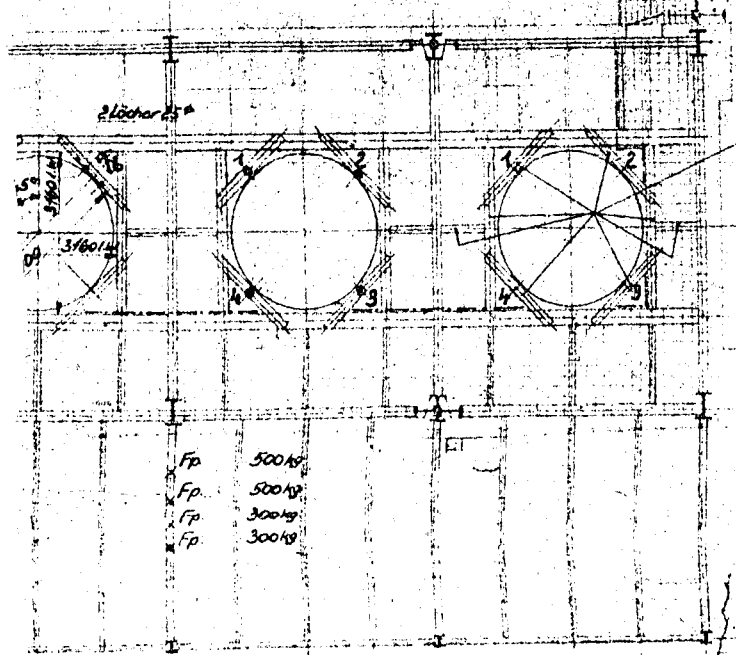

Trägerlage +7.00
Laufsteg mit Gitterrostbelag
Anbau mit Beton

ger ist so durchzuführen, daß in jedem Feld die Gesamtlast $\Sigma G_{r-s} = 110t$
te aufgegeben werden kann (Beachte auch den Fall: Last auf 2 u. 3 und 1 u. 4 in 2 Feldern!)

Diese Träger müssen
in jedem Feld
ausbaubar sein!

Schnitt in Höhe +13.850

Bühnen 0.00
Gitterrostbelag