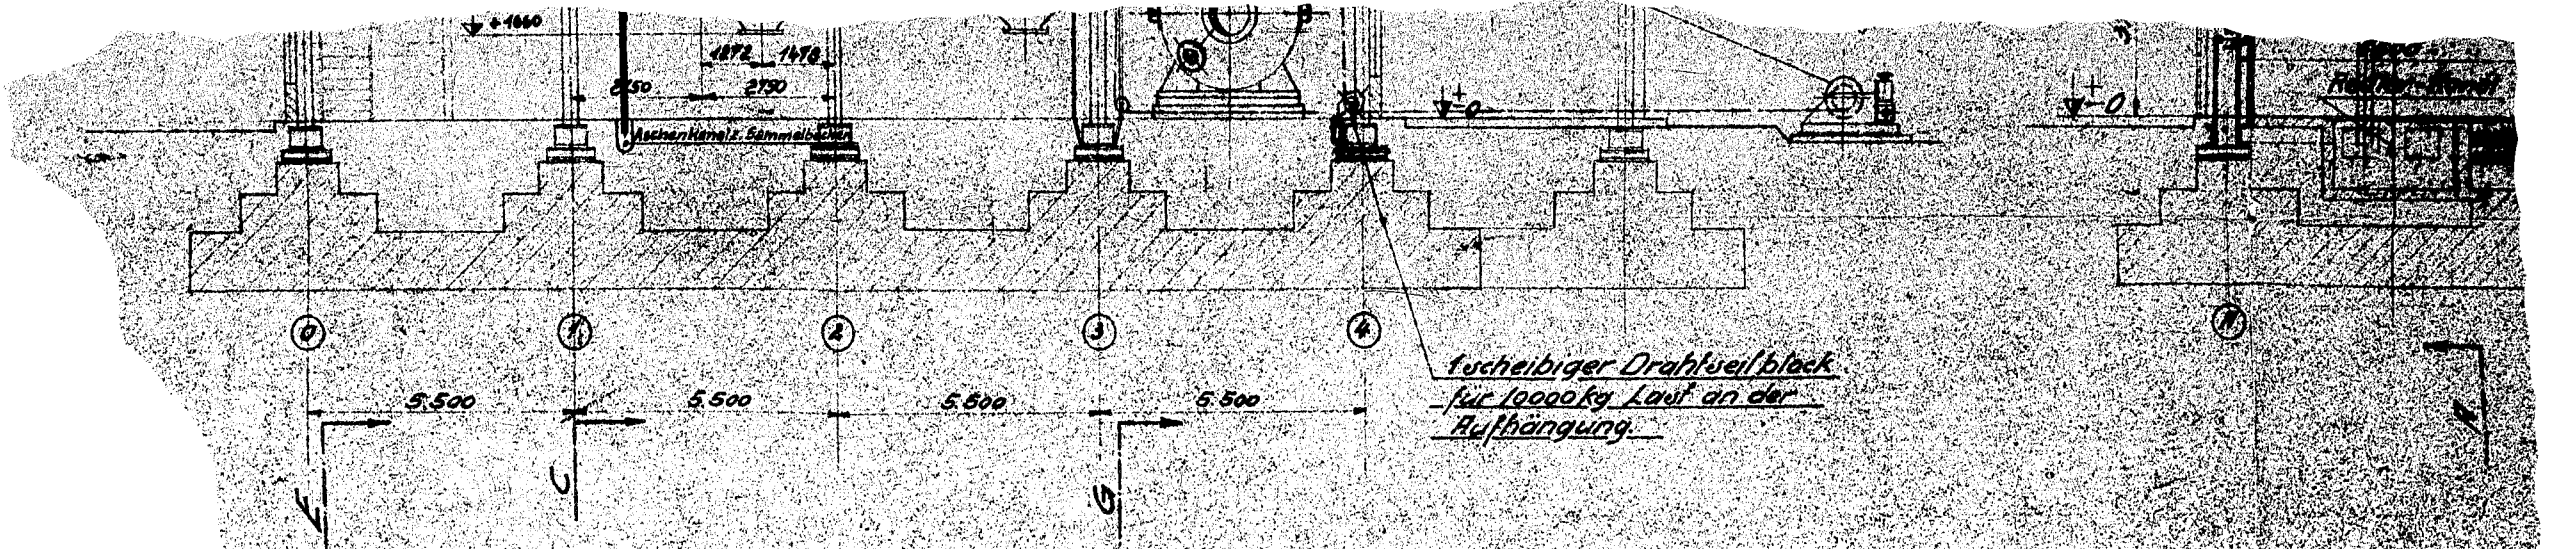

Schnitt C-D

Schnitt E-F

Schnitt G-H

B

Bühne +4.000  
Beton

Trägerlage +2.000  
Laufweg mit Gitterrostbelag  
Anbau mit Beton

Die Dimensionierung der Träger ist so durchzuführen, dass in jedem Feld die auf je 2 benachbarte Punkte aufgegeben werden kann. Bewehrung nach...

Grundriss ± 0

Schnitt in Höhe +18.850

Trägerlage +7.00  
 Laufsteg mit Gitterrostbelag  
 Anbau mit Beton

ger ist so durchzuführen, daß in jedem Feld die Gesamtlast  $\Sigma G_{r-s} = 110t$   
 te aufgegeben werden kann (Beachte auch den Fall: Last auf 2 u. 3 und 1 u. 4 in 2 Feldern!)