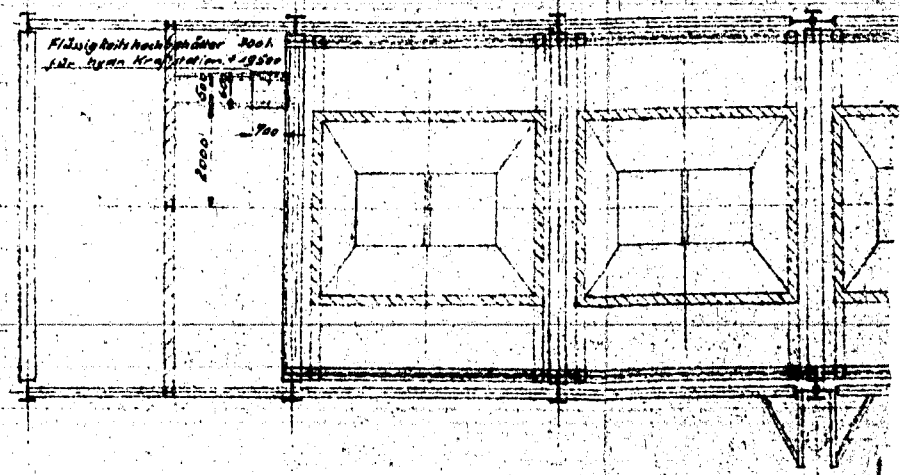

Schnitt C-D

Schnitt E-F

Schnitt G-H

B

Bühne +4.000  
Beton

Trägerlage +2.000  
Laufweg mit Gitterrostbelag  
Anbau mit Beton

Die Dimensionierung der Träger ist so durchzuführen, dass in jedem Feld die auf je 2 benachbarte Punkte aufgegeben werden kann. Bewehrung nach...

Grundriss ± 0

Schnitt in Höhe +18.850

Trägerlage +7.00  
 Laufsteg mit Gitterrostbelag  
 Anbau mit Beton

ger ist so durchzuführen, daß in jedem Feld die Gesamtlast  $\Sigma G_{r-s} = 110t$   
 te aufgegeben werden kann (Beachte auch den Fall: Last auf 2 u. 3 und 1 u. 4 in 2 Feldern!)