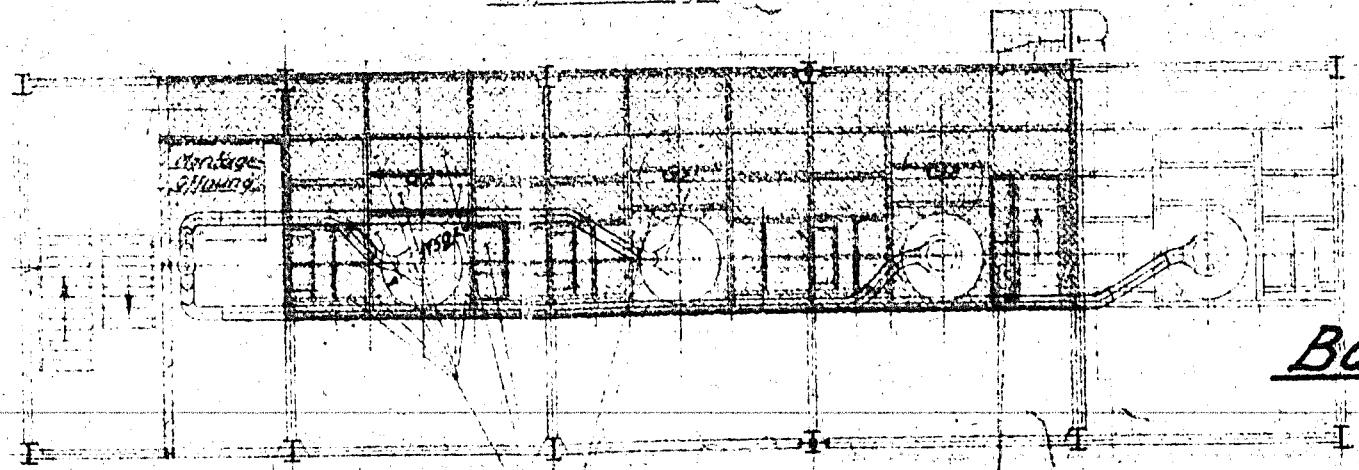

Diese Träger müssen
in jedem Feld
ausbaubar sein!

Trübeleitung NW.100 (68) ND10
Frischwasserlsg. 3/4" (69) ND10 } liefert Lurgi-Wärm

Podest +13.700
Riffelblechbelag