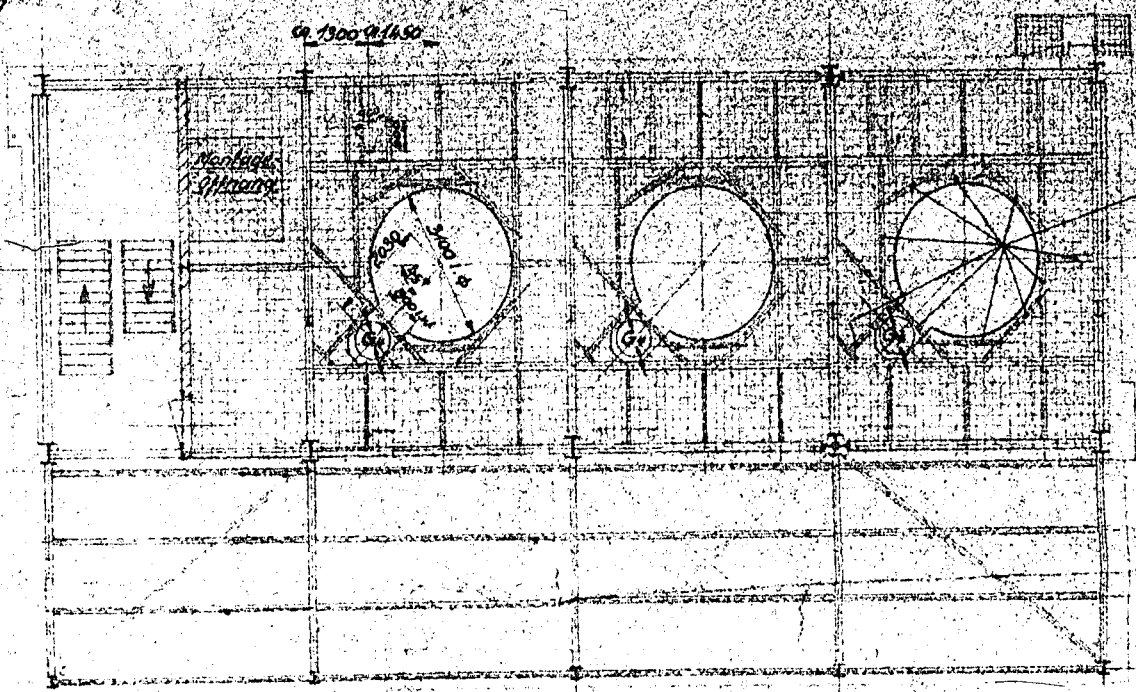

Trägerlage +7.00
Laufsteg mit Gitterrostbelag
Anbau mit Beton

ger ist so durchzuführen, daß in jedem Feld die Gesamtlast $\Sigma G_{r-s} = 110t$
te aufgegeben werden kann (Beachte auch den Fall: Last auf 2 u. 3 und 1 u. 4 in 2 Feldern!)

Diese Träger müssen
in jedem Feld
ausbaubar sein!

Schnitt in Höhe +13.850

Bühnen 0.00
Gitterrostbelag

Diese Träger müssen
in jedem Feld
ausbaubar sein!

Trübeleitung NW.100 (68) ND10
Frischwasserlsg. 3/4" (69) ND10 } liefert Lurgi-Wärm

Podest +13.700
Riffelblechbelag

Diese Bleche lose auflegen!
(in jedem Feld!)

Diese Träger fest einlegen!
(in jedem Feld!)

Diese Bleche lose auflegen!

G1	= 40.10
G2	= 5.10
G3	= 13.10
G4	= 3.10
G5	= 1.10
G6	= 32.10
G7	= 0.810
Betriebslast	$\Sigma G_{r-s} = 110t$

Bau Bx 45

Ergänzt in „a“ 16. II. 42 Bkhs

Lurgi Apparatebaugesellschaft m. b. H.
Frankfurt a. M.

Entstaubung d. Gasschleusen
Gaserzeugungsanlage Brück

M.VI. 1719a

L. Wärme f. Sudetenländische

Ersatz für M.VI. 1707

Baug 4182 (Druck)
Item 50

1:100
Bau No. 4182