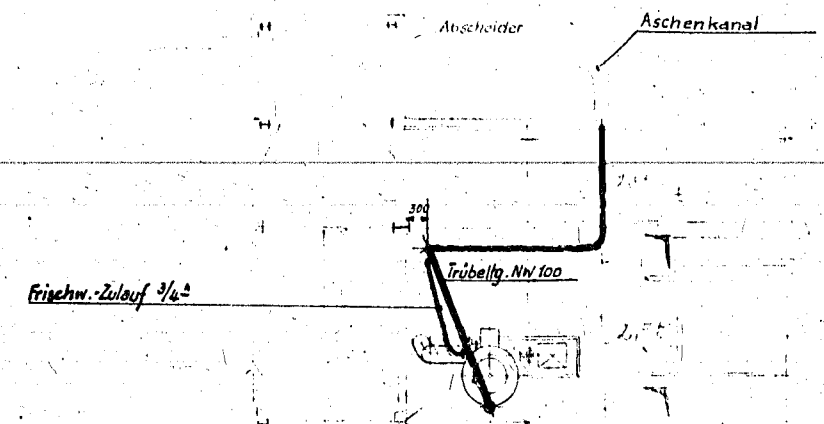

Schnitt C-D

Schnitt E-F

Schnitt G-H

B

Bühne +4.000  
Beton

Trägerlage +2.000  
Laufweg mit Gitterrostbelag  
Anbau mit Beton

Die Dimensionierung der Träger ist so durchzuführen, dass in jedem Feld die auf je 2 benachbarte Punkte aufgegeben werden kann. Bewehrung nach...

Grundriss ± 0

Schnitt in Höhe +18.850

Trägerlage +7.00  
 Laufsteg mit Gitterrostbelag  
 Anbau mit Beton

ger ist so durchzuführen, daß in jedem Feld die Gesamtlast  $\Sigma G_{r-s} = 110t$   
 te aufgegeben werden kann (Beachte auch den Fall: Last auf 2 u. 3 und 1 u. 4 in 2 Feldern!)