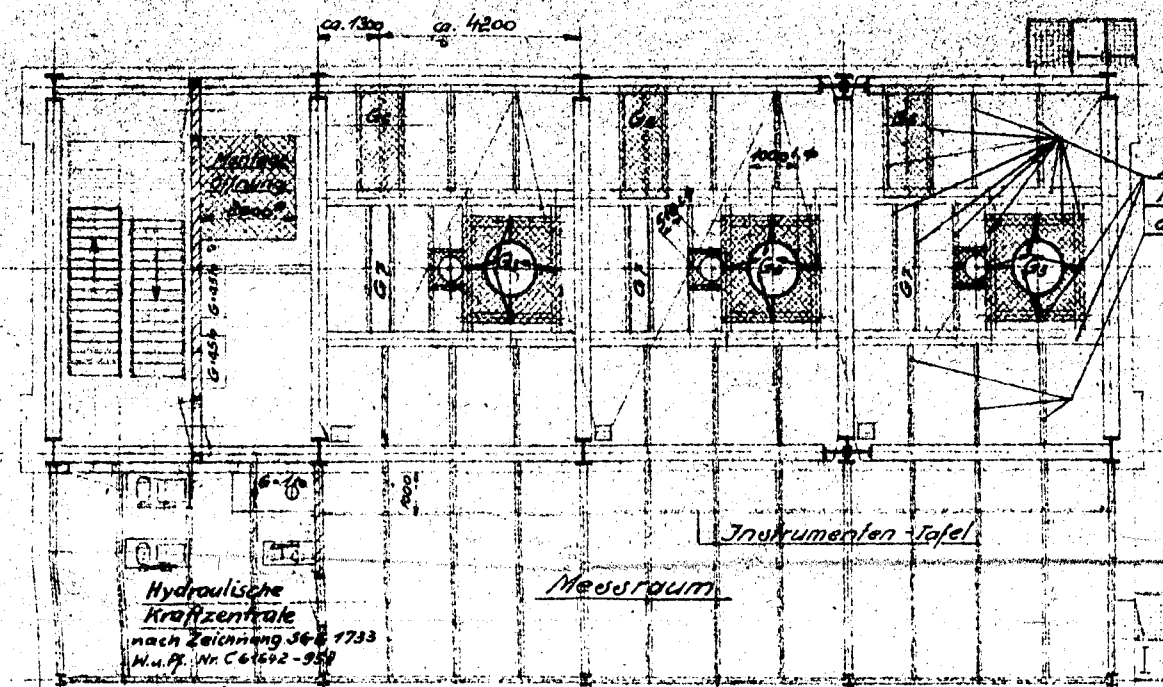

Schnitt C-D

Schnitt E-F

Schnitt G-H

B

Bühne +4.000  
Beton

Trägerlage +2.000  
Laufweg mit Gitterrostbelag  
Anbau mit Beton

Die Dimensionierung der Träger ist so durchzuführen, dass in jedem Feld die auf je 2 benachbarte Punkte aufgegeben werden kann. Bewehrung nach...

Grundriss ± 0

Schnitt in Höhe +18.850

Trägerlage +7.00  
 Laufsteg mit Gitterrostbelag  
 Anbau mit Beton

ger ist so durchzuführen, daß in jedem Feld die Gesamtlast  $\Sigma G_{r-s} = 110t$   
 te aufgegeben werden kann (Beachte auch den Fall: Last auf 2 u. 3 und 1 u. 4 in 2 Feldern!)