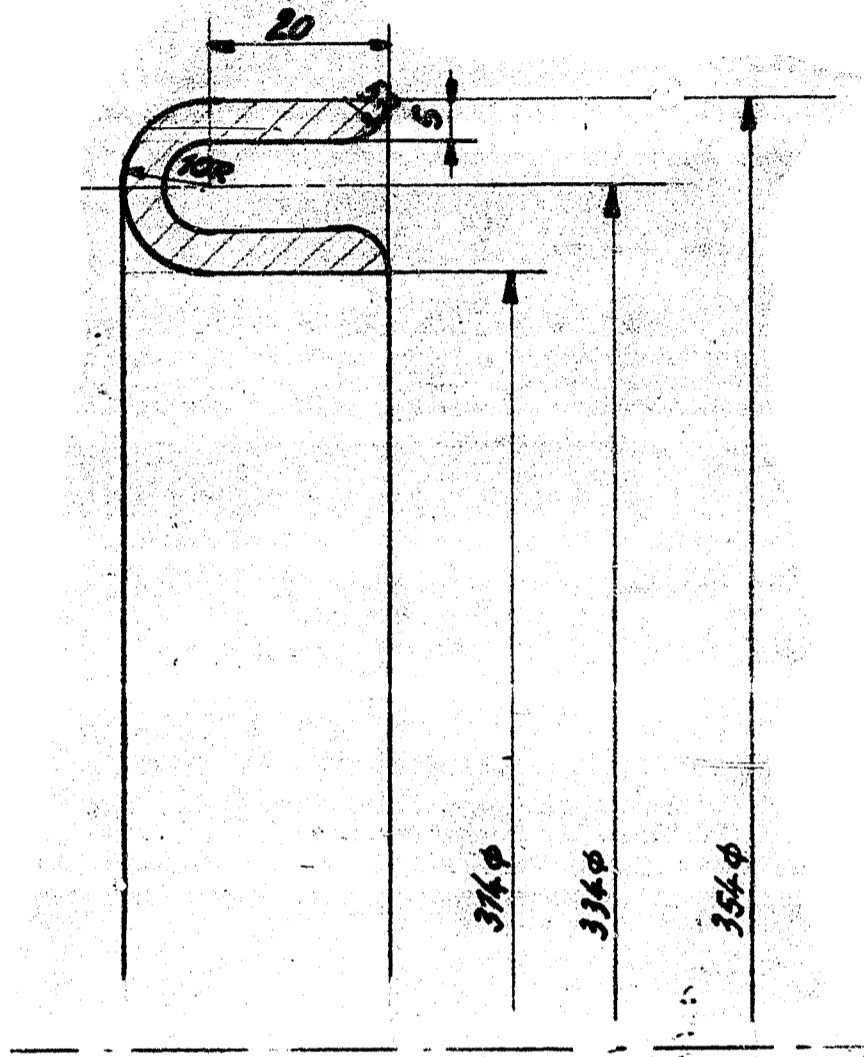

Sammler nach Zeichng. Mo26-1

Maßstab 1:1

Dichtung für Sammler der Olddrucksteuerung
Für 10 8/16

Werkstoff: Jgelit

K.K. Ofen

15.E.45 Paak

Annenhüttenwerk Marienburg G.m.b.H.

M. 010 - 16

Kartiert

15 2 8

Beitrag:...

1952. 12. 02. Carl Schenck & Co. AG

114/9238