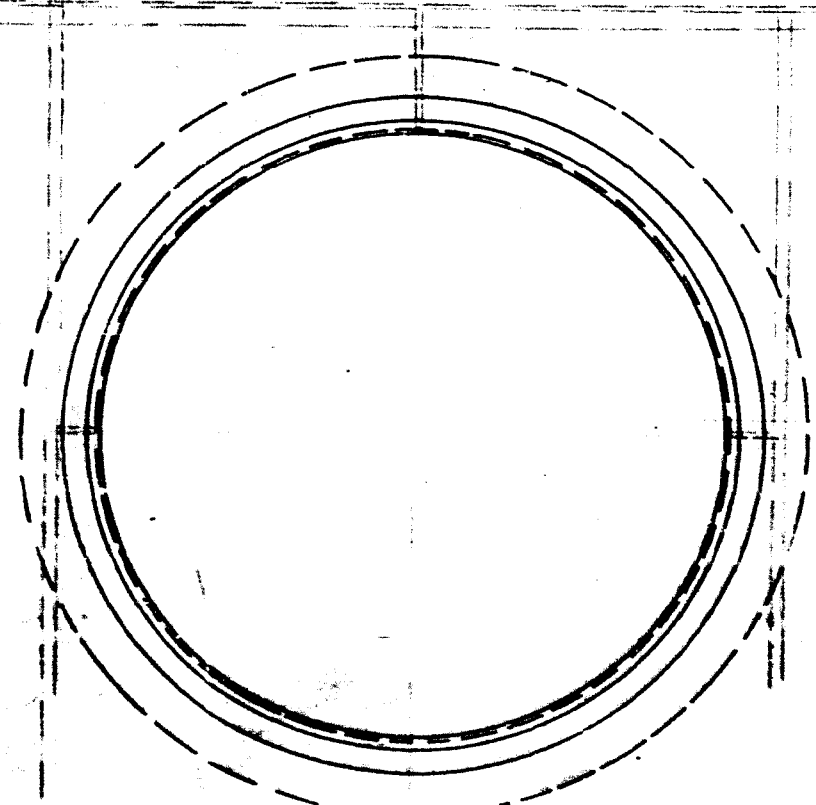

Ofendeckel
3teilig, mit Befestigungsrahmen!