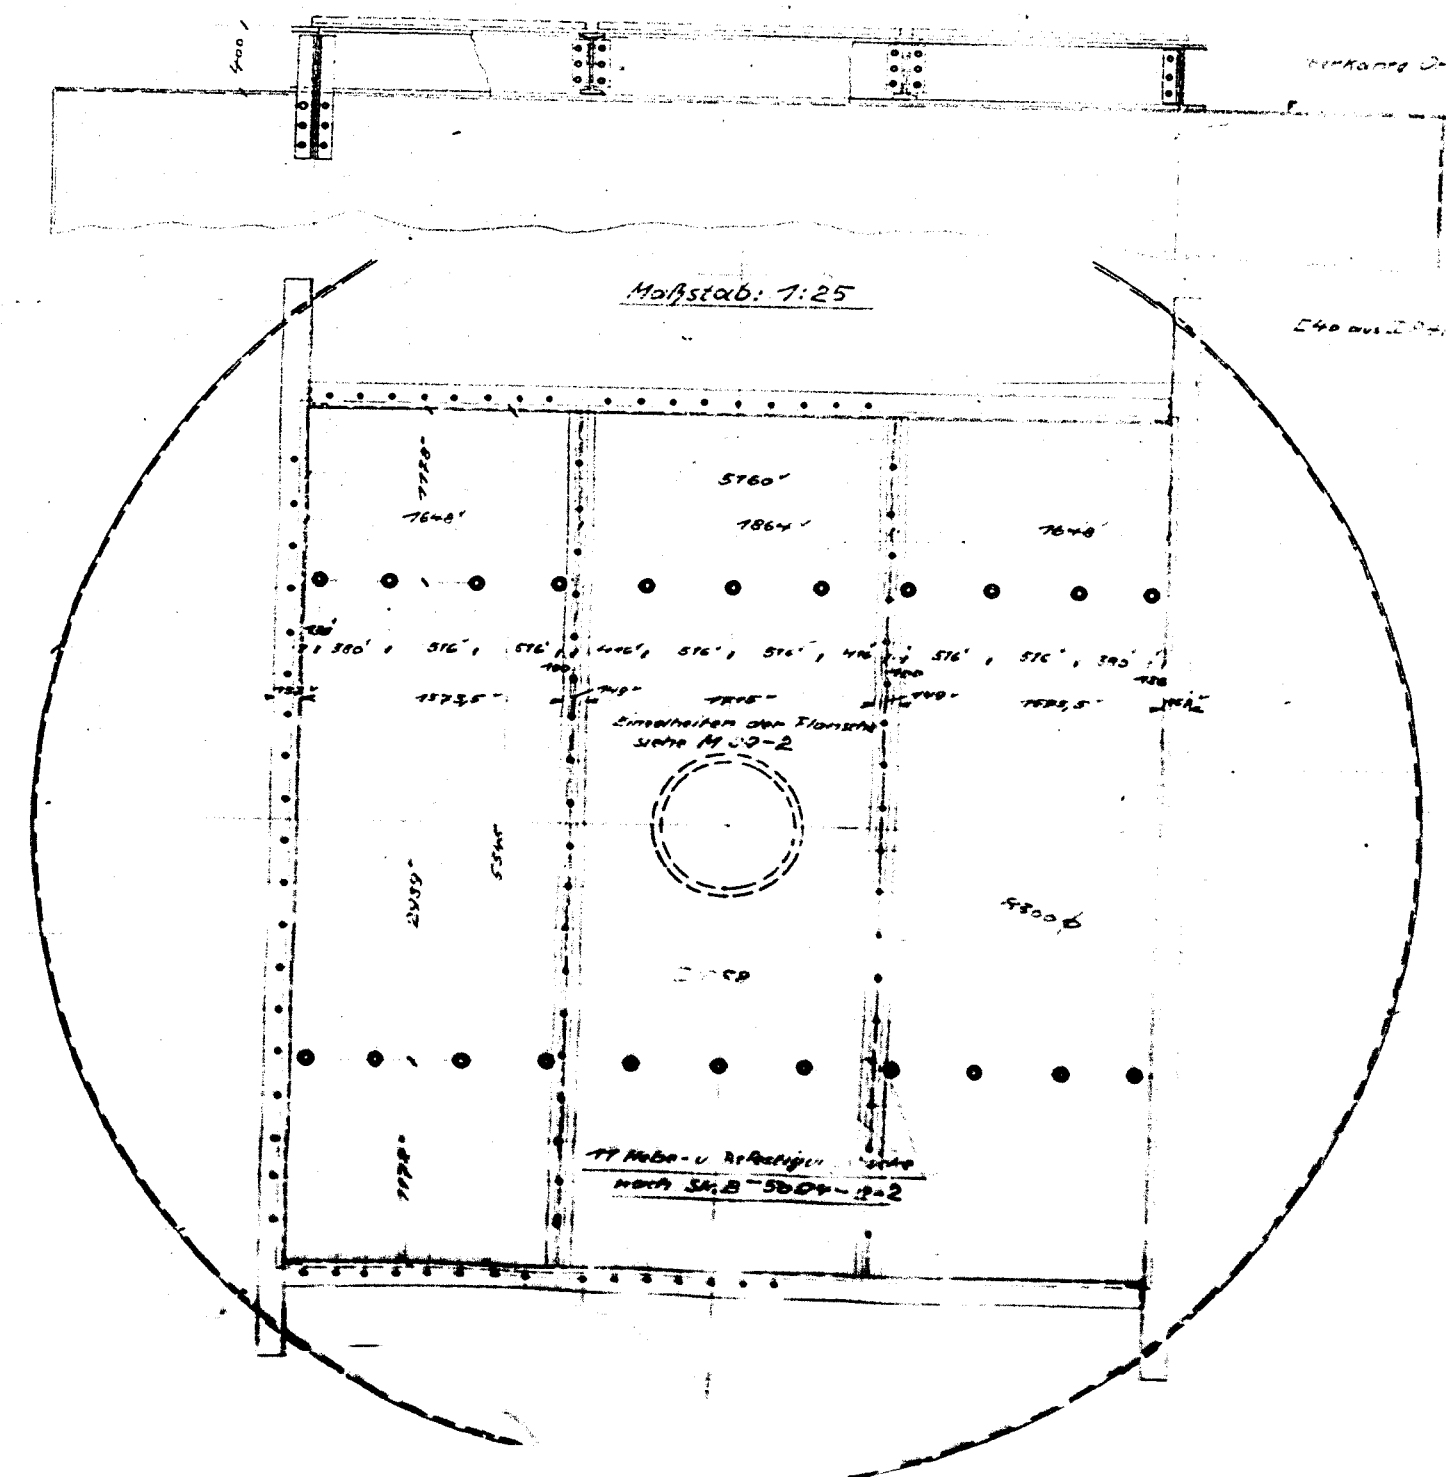

Maßstab: 1:25

M 036-1

St. BT 50944a-2