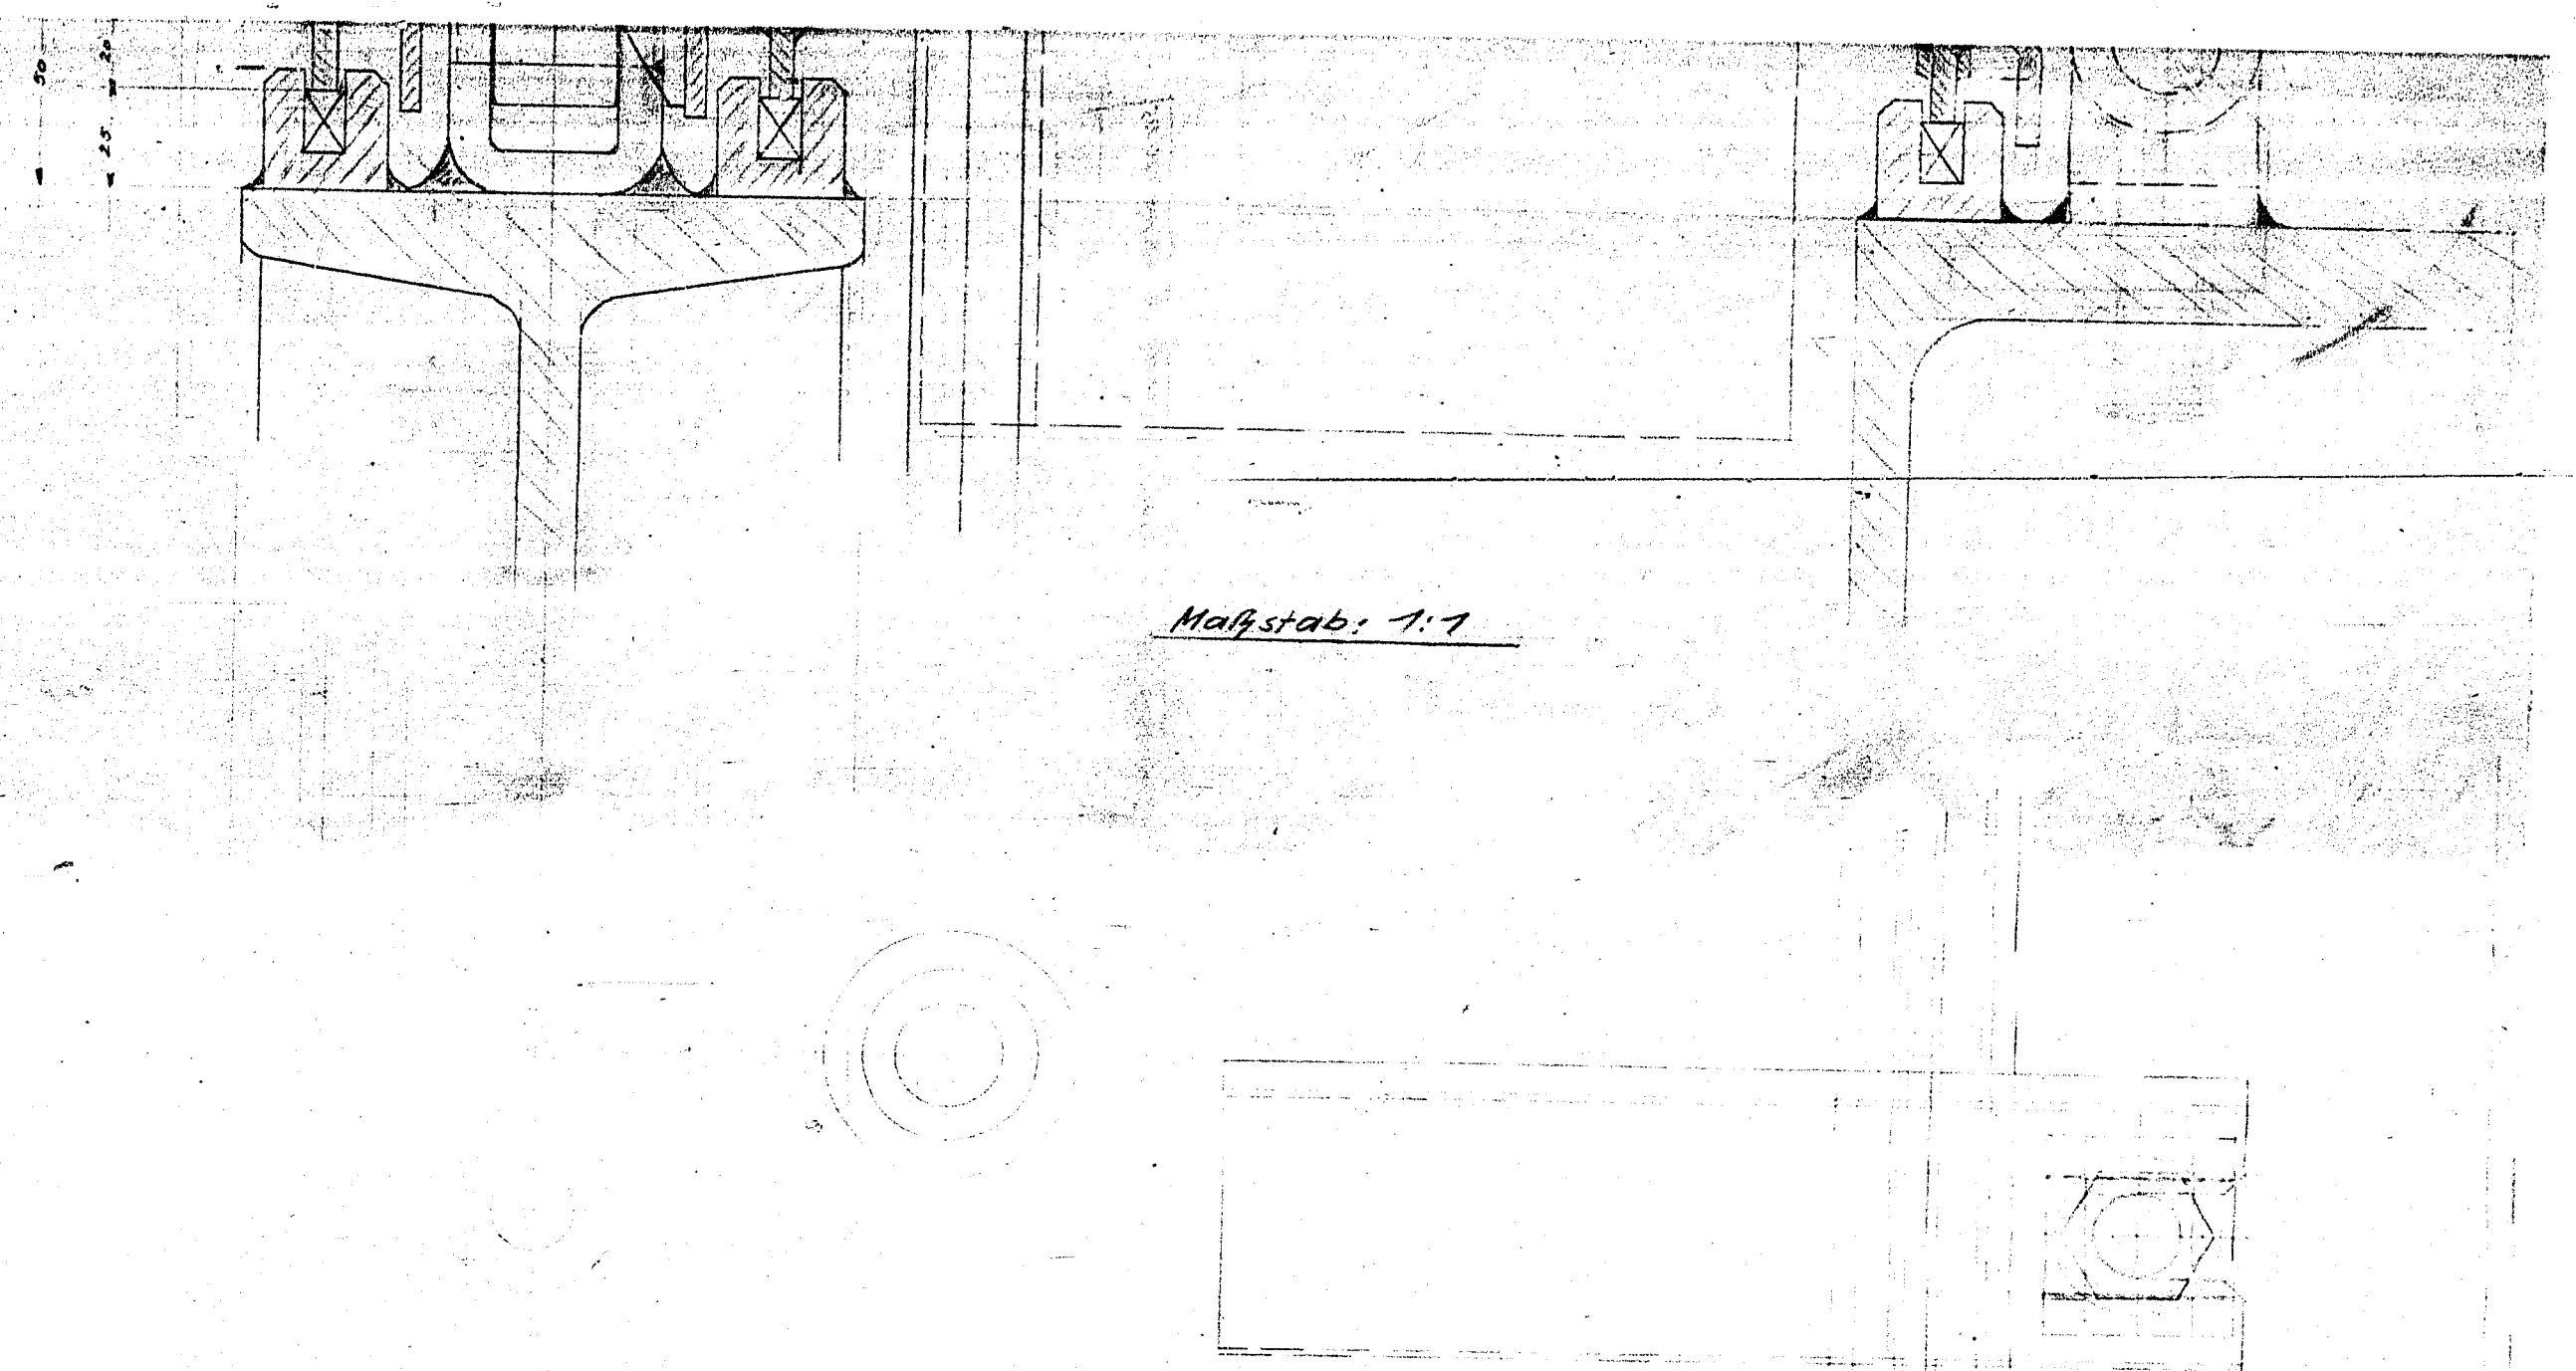

Maßstab: 1:1