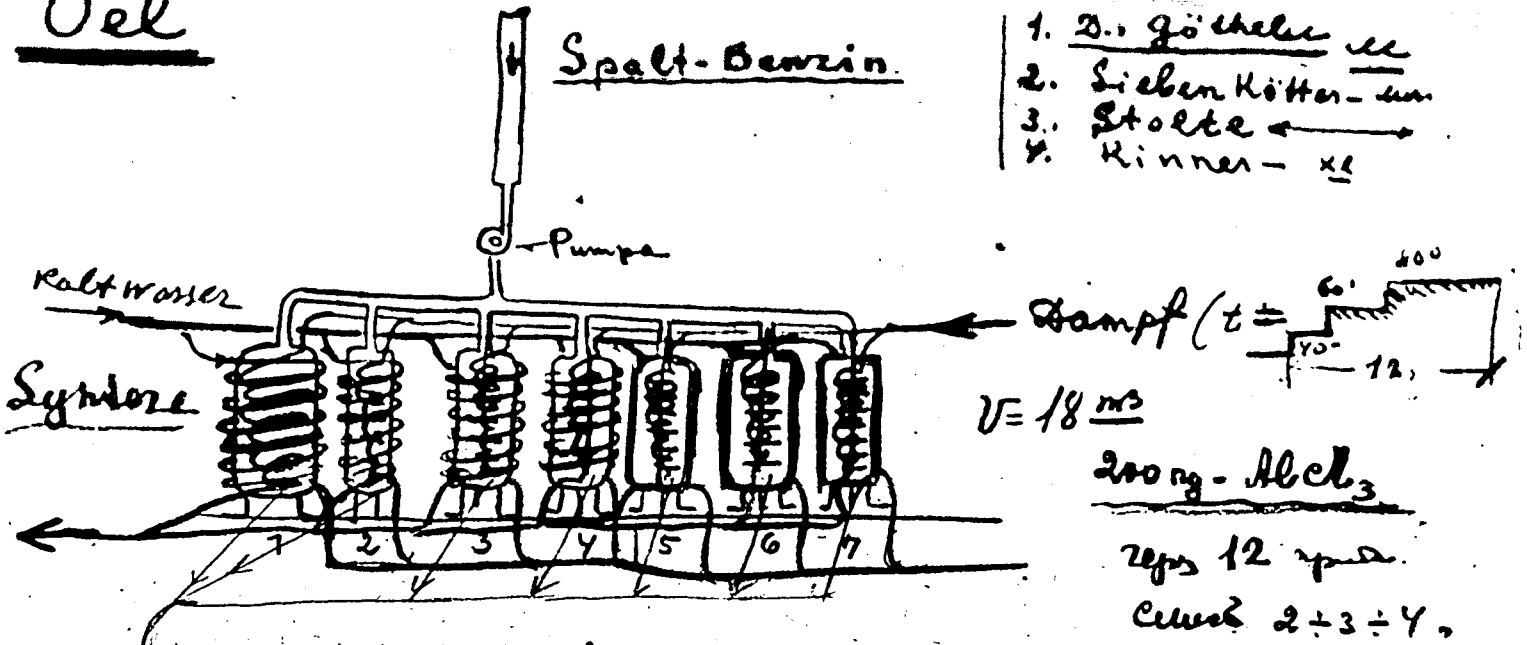

Öel

Spalt-Berzin.

1. 2. göttele se
2. Siebenkötter-un
3. Stofte ←
4. Kinnen-xl

Schmieröl - Wintershall

27/4/14 - 30/5.05 - 15

Öel Vorlag

Kontakt in 200 lit + 3, 4 + 7 m³

Granulit-drum

Endelärer

$V = 24 \text{ m}^3$

200 mg - Zin Oxid
200 mg - Tonzille

$\Sigma V = 200 \text{ m}^3$

Schmieröl